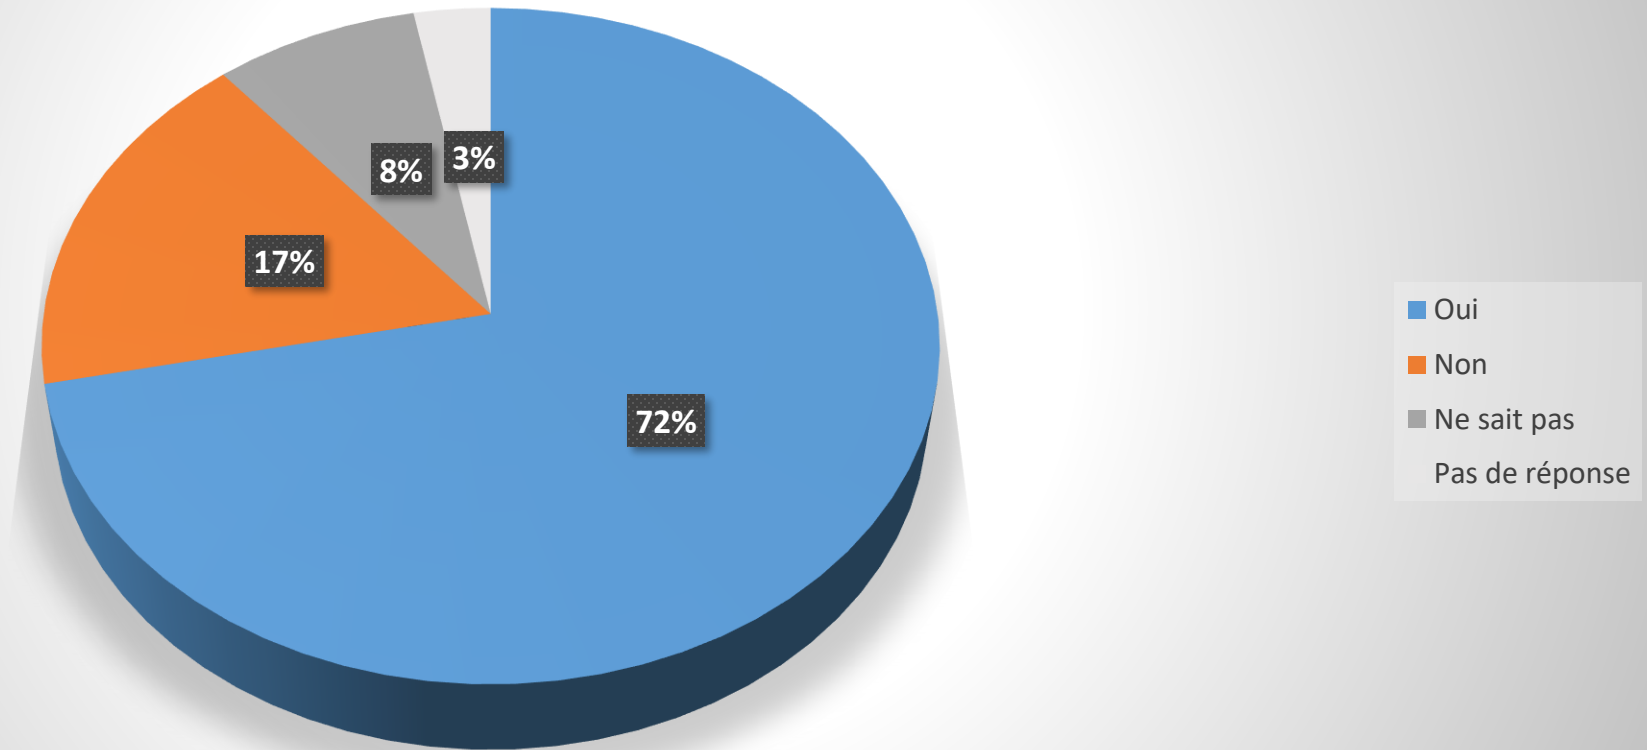

PERSONNES ÂGÉES (55-74 ANS)

Éviterez-vous cette année le (vrai) centre commercial lors du Black Friday du 27 novembre en raison du Coronavirus?