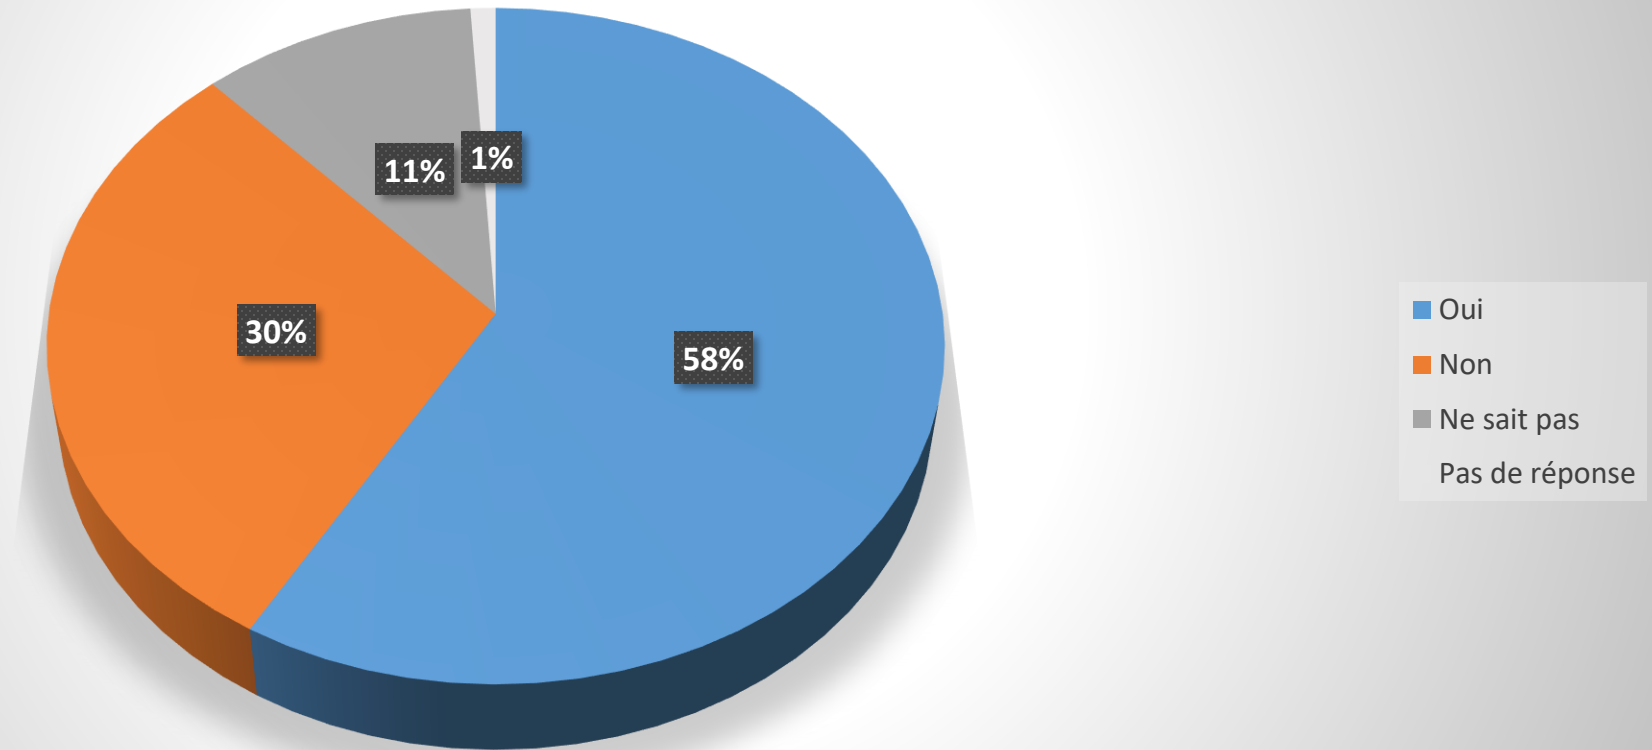

ROMANDIE

Éviterez-vous cette année le (vrai) centre commercial lors du Black Friday du 27 novembre en raison du Coronavirus?