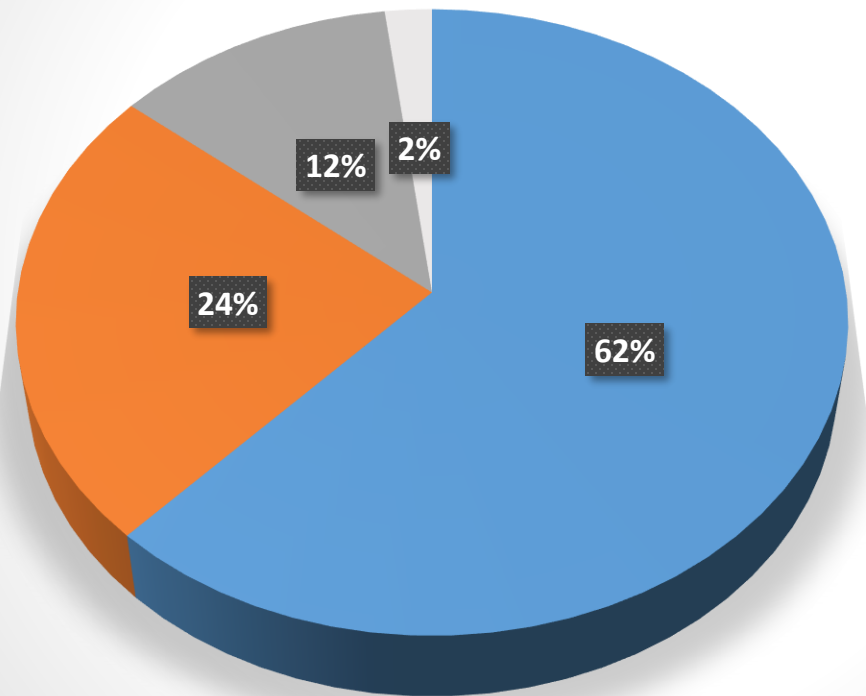

**BLACKFRIDAY  
DEALS.CH**

**SONDAGE REPRÉSENTATIF**

***BLACK FRIDAY DANS LES CENTRES COMMERCIAUX***

**DemoSCOPE**

# SYNTHÈSE

Éviterez-vous cette année le (vrai) centre commercial lors du Black Friday du 27 novembre en raison du Coronavirus?

# JEUNES GENS (15-34 ANS)

Éviterez-vous cette année le (vrai) centre commercial lors du Black Friday du 27 novembre en raison du Coronavirus?